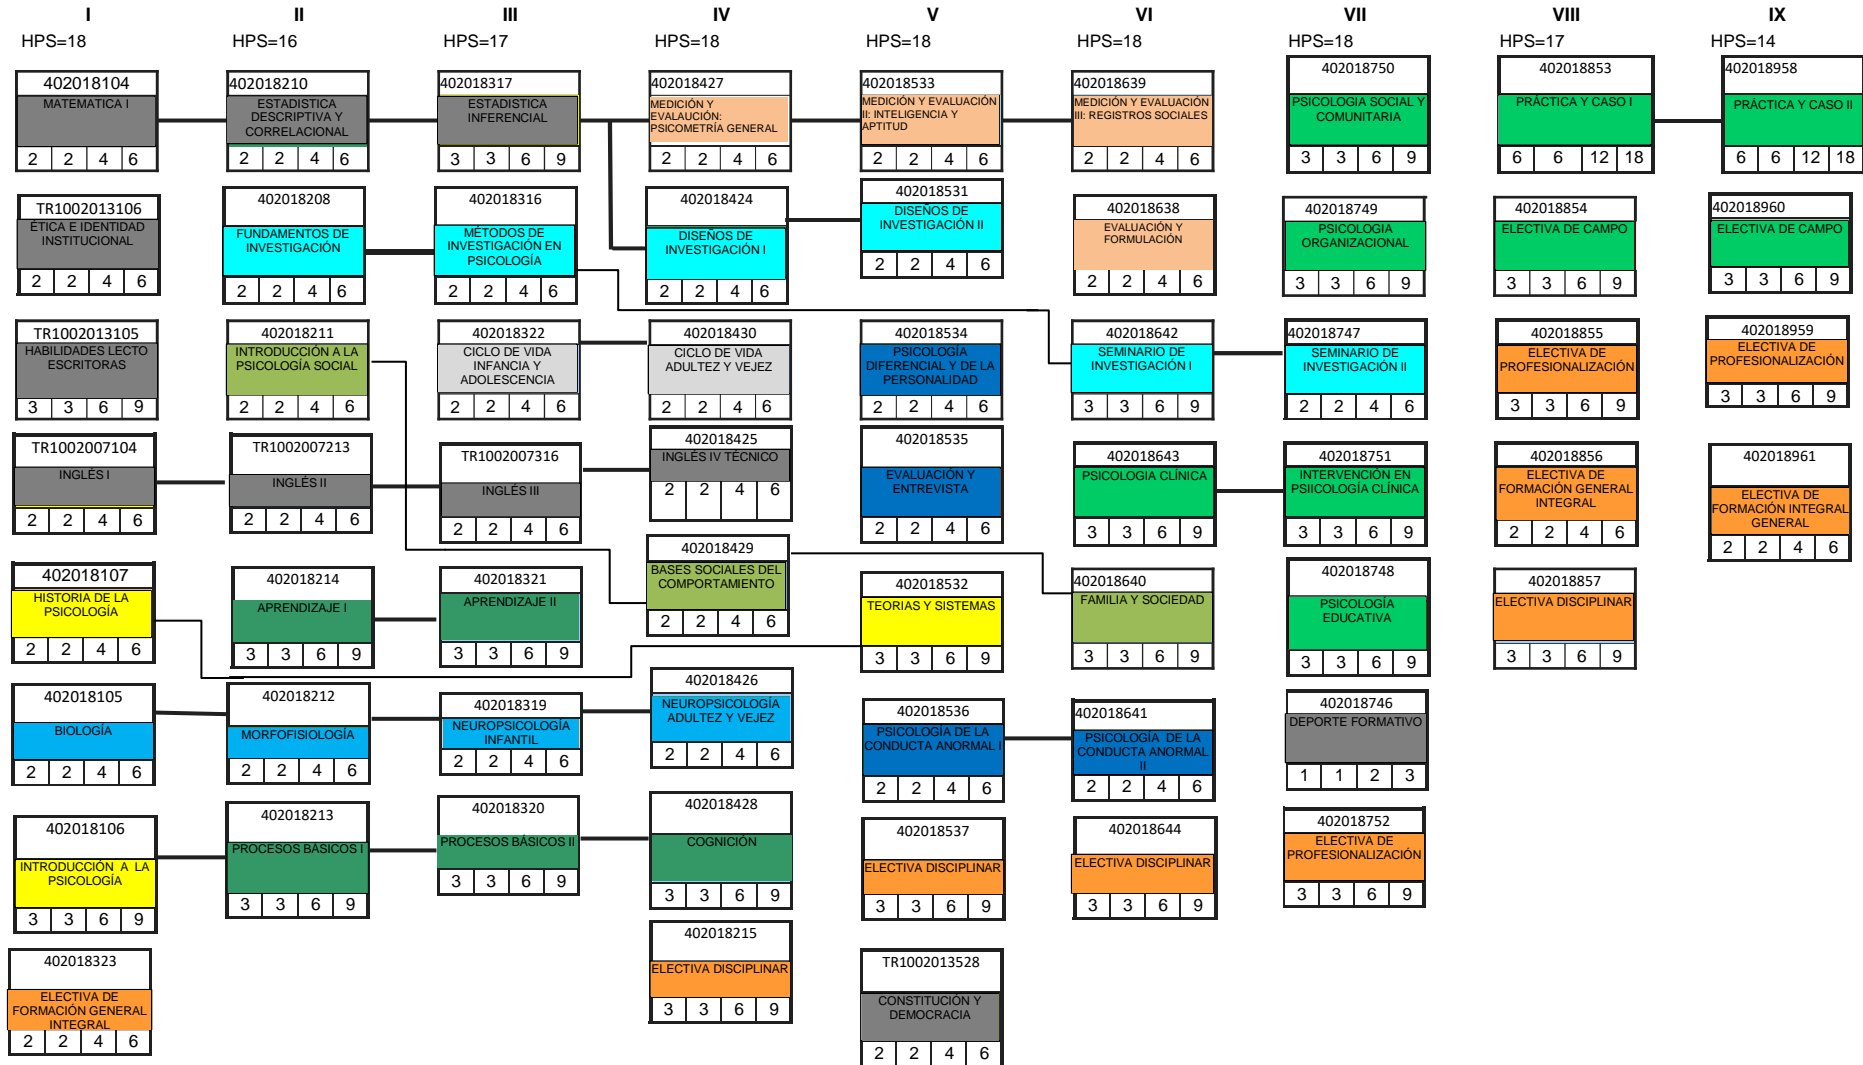

Requisitos de Grado

HPS= Horas Presenciales Semana

**CREDITOS POR SEMESTRE**

18	16	17	18	18	18	18	17	14
----	----	----	----	----	----	----	----	----

TOTAL CRÉDITOS

154

Código			
Núcleo Temático			
Cred.	H/P	H/TI	TH/S

	Procesos Básicos
	Psicobiología.
	Medición y Evaluación
	Paradigmas e Historia de la Psicología
	Procesos Psico-sociales.
	Psicología Evolutiva.
	Transversal
	Psicopatología.
	Investigación
	Profesional
	Electivas

**NOTAS:** 1. Para los proyectos y/o trabajos de Grado para graduarse como Psicólogo, se debe tener en cuenta las directrices institucionales vigentes.